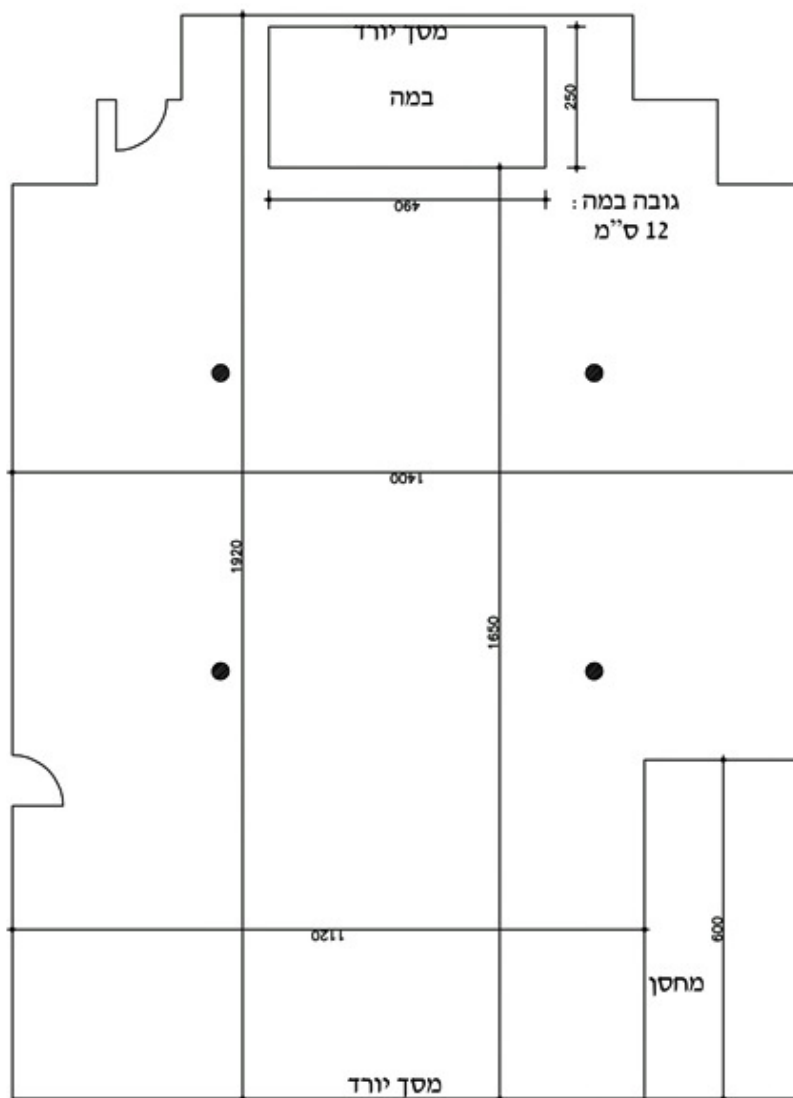

מספר מקומות ישיבה

מקסימלי: 200

בצורת תיאטרון

ציוד עזר טכני:

ברקו

2 מסכים מכל צד

פודיום 1.22 / 0.53 מ'

במה

אינטרנט אלחוטי

ערוצי yes

2 מיקרופונים אלחוטיים

2 מיקרופונים עומדים

מיקרופון שולחן

פליפצארט

קו טלפון פנימי

מידות:

אורך כל האולם: 19.20 מ'

רוחב כל האולם: 14 מ'

אורך האולם עד הבמה:

16.70 מ'

אורך אולם אחורי עד

למזנונים: 6 מ'

רוחב אולם אחורי עד

למזנונים: 11.20 מ'

גן גולן, רחבת ריקודים:

6X6 מ' מעוגל

גן גולן, במה חיצונית: אורך: 4.60/רוחב: 2.15/גובה: 0.36 מ'